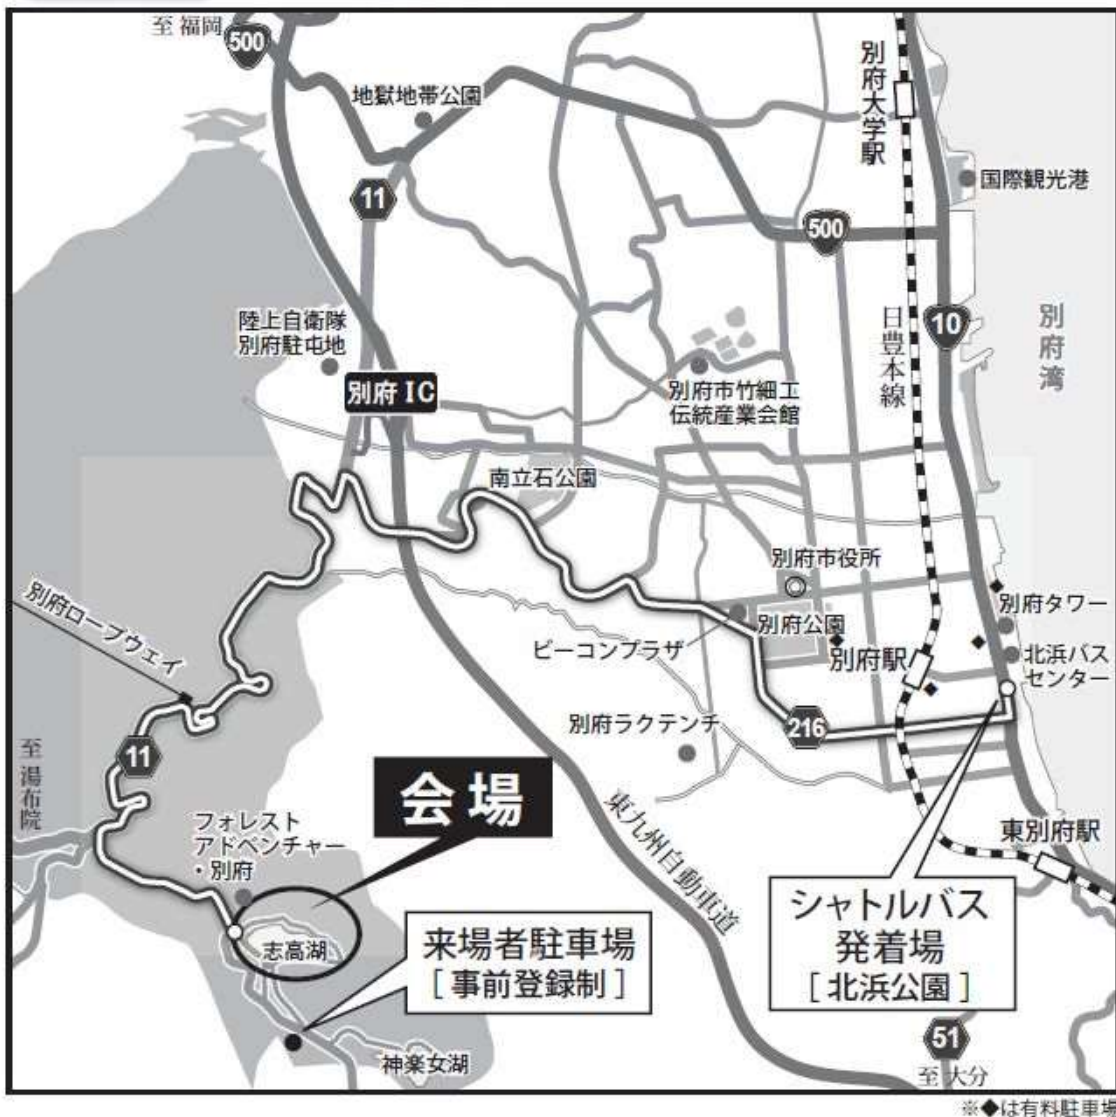

2022森林・林業・環境機械展示実演会（大分県）の 出展社とアクセス方法のご案内

11月13日（日）、14日（月）に大分県別府市で開催する森林・林業・環境機械展示実演会の出展社や会場へのアクセス方法が決まりましたので、お知らせします。

- 1 出展社 61社（別紙「森林・林業・環境機械展示実演会出展社一覧」のとおり）工夫を凝らした展示・実演を用意し、皆様のご来場をお待ちしています。
- 2 会場へのアクセス

会場案内

大分県別府市RECAMP 別府志高湖及び周辺森林
(大分県別府市志高4380-1)

来場方法は、以下の2とおりです。

①無料シャトルバス

- ・北浜公園シャトルバス発着場（JR別府駅から徒歩8分）
- ・発着場と会場の間（約35分）を10分間隔で運行

※自家用車を利用の場合は、別紙「シャトルバス発着場・周辺有料駐車場のご案内」をご参照ください。

②自家用車、貸切バス

- ・東九州自動車道別府IC⇔来場者駐車場（約20分）
- ・来場者駐車場⇔会場（会場まで徒歩約15分）

※来場者駐車場は「事前登録制」です。駐車場の利用には、駐車場予約システムに登録（先着順）が必要です。予約登録のない車両は駐車できません。

○駐車場予約システムはこちら

<https://amarys-jtb.jp/ikujusaioita-parking/>

※足元に不安のある方は、駐車場予約システムで要介助者を登録してください。来場方法については別途ご案内します。

※この駐車場以外に会場周辺の駐車場は一切ありませんので、予約が満車の場合は別府北浜公園発着の「①無料シャトルバス」をご利用ください。